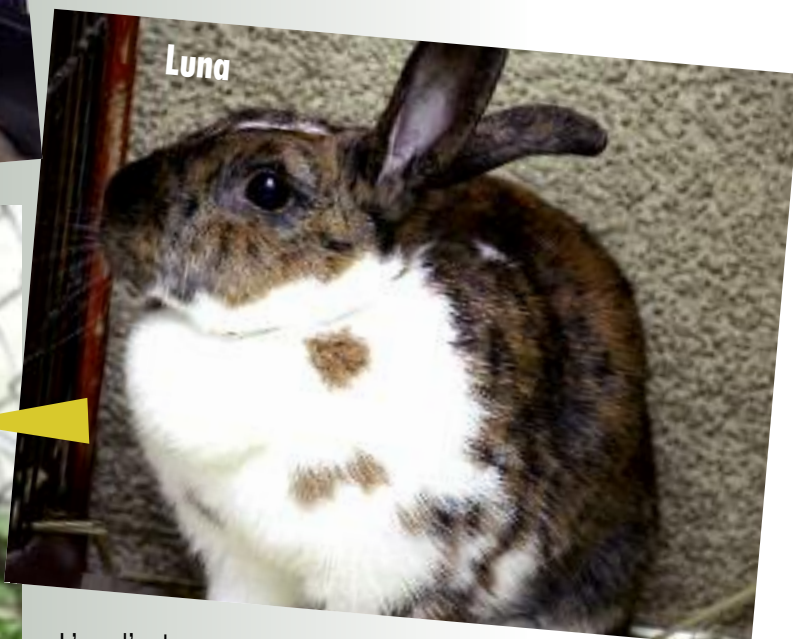

hello les petits!

Luna

Gerbille

Bernadette,
femelle,
née le 15.6.12.

Chinchilla

Ezya, femelle,
née le 14.9.15.

Octodons

Flash, mâle.
A placer avec Tic-Tac.
Tic-Tac, mâle.
A placer avec Flash.

Rats

Betty, femelle,
née le 1.12.15.
A placer avec Maya.
Maya, femelle,
née le 1.12.15.
A placer avec Betty.

Kendal, mâle,
né le 1.1.15.

Lapins

Flocki, mâle,
né le 1.1.13.
A placer avec Luna.
Luna, femelle,
née le 1.1.10.
A placer avec Flocki.

L'un d'entre nous,
a peut-être été adopté...
Consultez notre site www.sgpa.ch
Rubrique: Adoptions. Nos animaux

adoptez-nous!